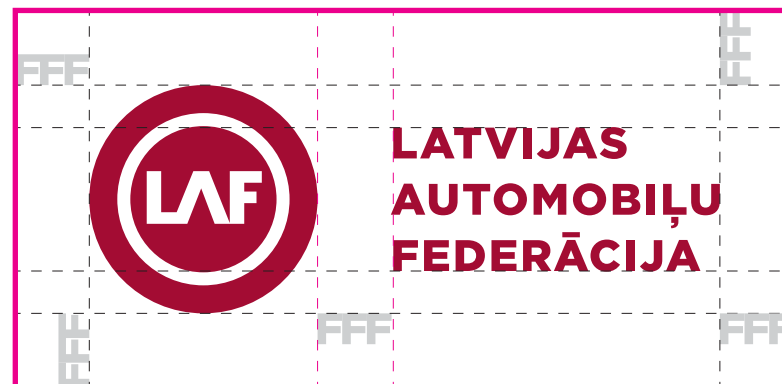

LOGO  
Logotips pieļauj pozitīvu un inversu krāsu lietojumu.

**LATVIJAS  
AUTOMOBILŪ  
FEDERĀCIJA**

KRĀSAS

PANTONE 201 C  
CMYK 7.100.68.32.  
RGB 157.34.53.  
HTML 9D2235

LOGO  
Logotipa lielumu sistēma un uzbūve

Šajā zonā nevajadzētu atrasties zīmolam svešām krāsām

“Mazais” logotips  
un tā minimālais izmērs

**LATVIJAS  
AUTOMOBILŪ  
FEDERĀCIJA**

33 mm