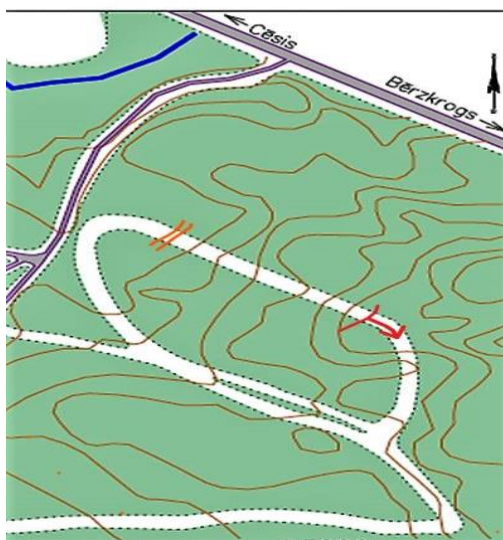

#### 4. TRASE

Priekuļu biatlona trase

Trase garums: 300m

Trases platums: 3 m

Trases virziens: Lejup kalna virzienā